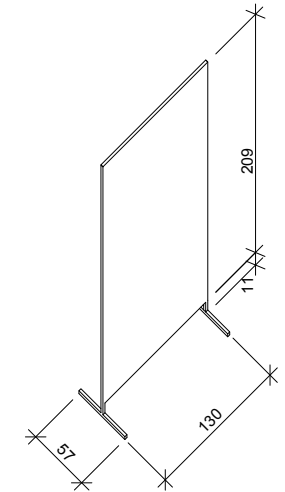

premični razstavnii panoji
mobile exhibiting panels

15 kom
pcs

Univerza
v Ljubljani *Pedagoška*
fakulteta

GALERIJA UL PEF
GALLERY U L PEF

galerijske stene gallery walls	135,00 m²
prostor galerije gallery space	668,50 m²

datum
date oktober 2018
october 2018

merilo
scale 1:200

list
page 02

vsebina
title **POGLEDI / VIEWS**

Jerko Gluščević u.d.i.a.