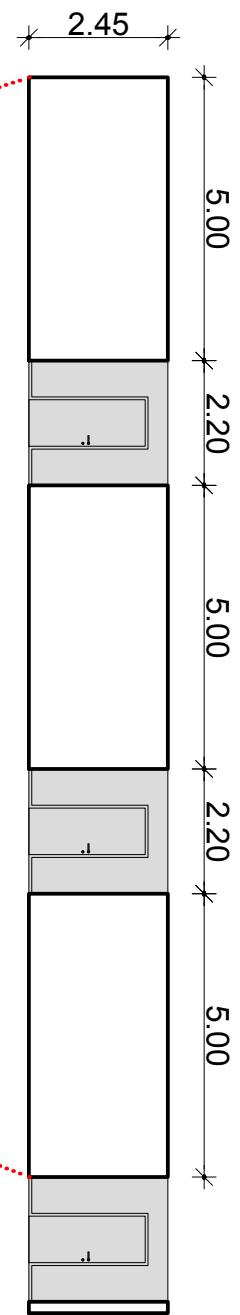

Univerza
v Ljubljani *Pedagoška*
fakulteta

GALERIJA UL PEF
GALLERY U L PEF

galerijske stene <i>gallery walls</i>	135,00 m ²
prostor galerije <i>gallery space</i>	668,50 m ²
komunikacije <i>communications</i>	
fakultetni prostori <i>school spaces</i>	

datum <i>date</i>	oktober 2018 <i>october 2018</i>
merilo <i>scale</i>	1:150
list <i>page</i>	01
vsebina <i>title</i>	TLORIS / PLAN

500 100 0
200 50
Jerko Gluščević u.d.i.a.

Univerza
v Ljubljani *Pedagoška*
fakulteta

GALERIJA UL PEF
GALLERY U L PEF

 galerijske stene gallery walls	135,00 m ²
 prostor galerije gallery space	668,50 m ²

datum date	oktober 2018 october 2018
merilo scale	1:150
list page	02
vsebina title	POGLEDI / VIEWS