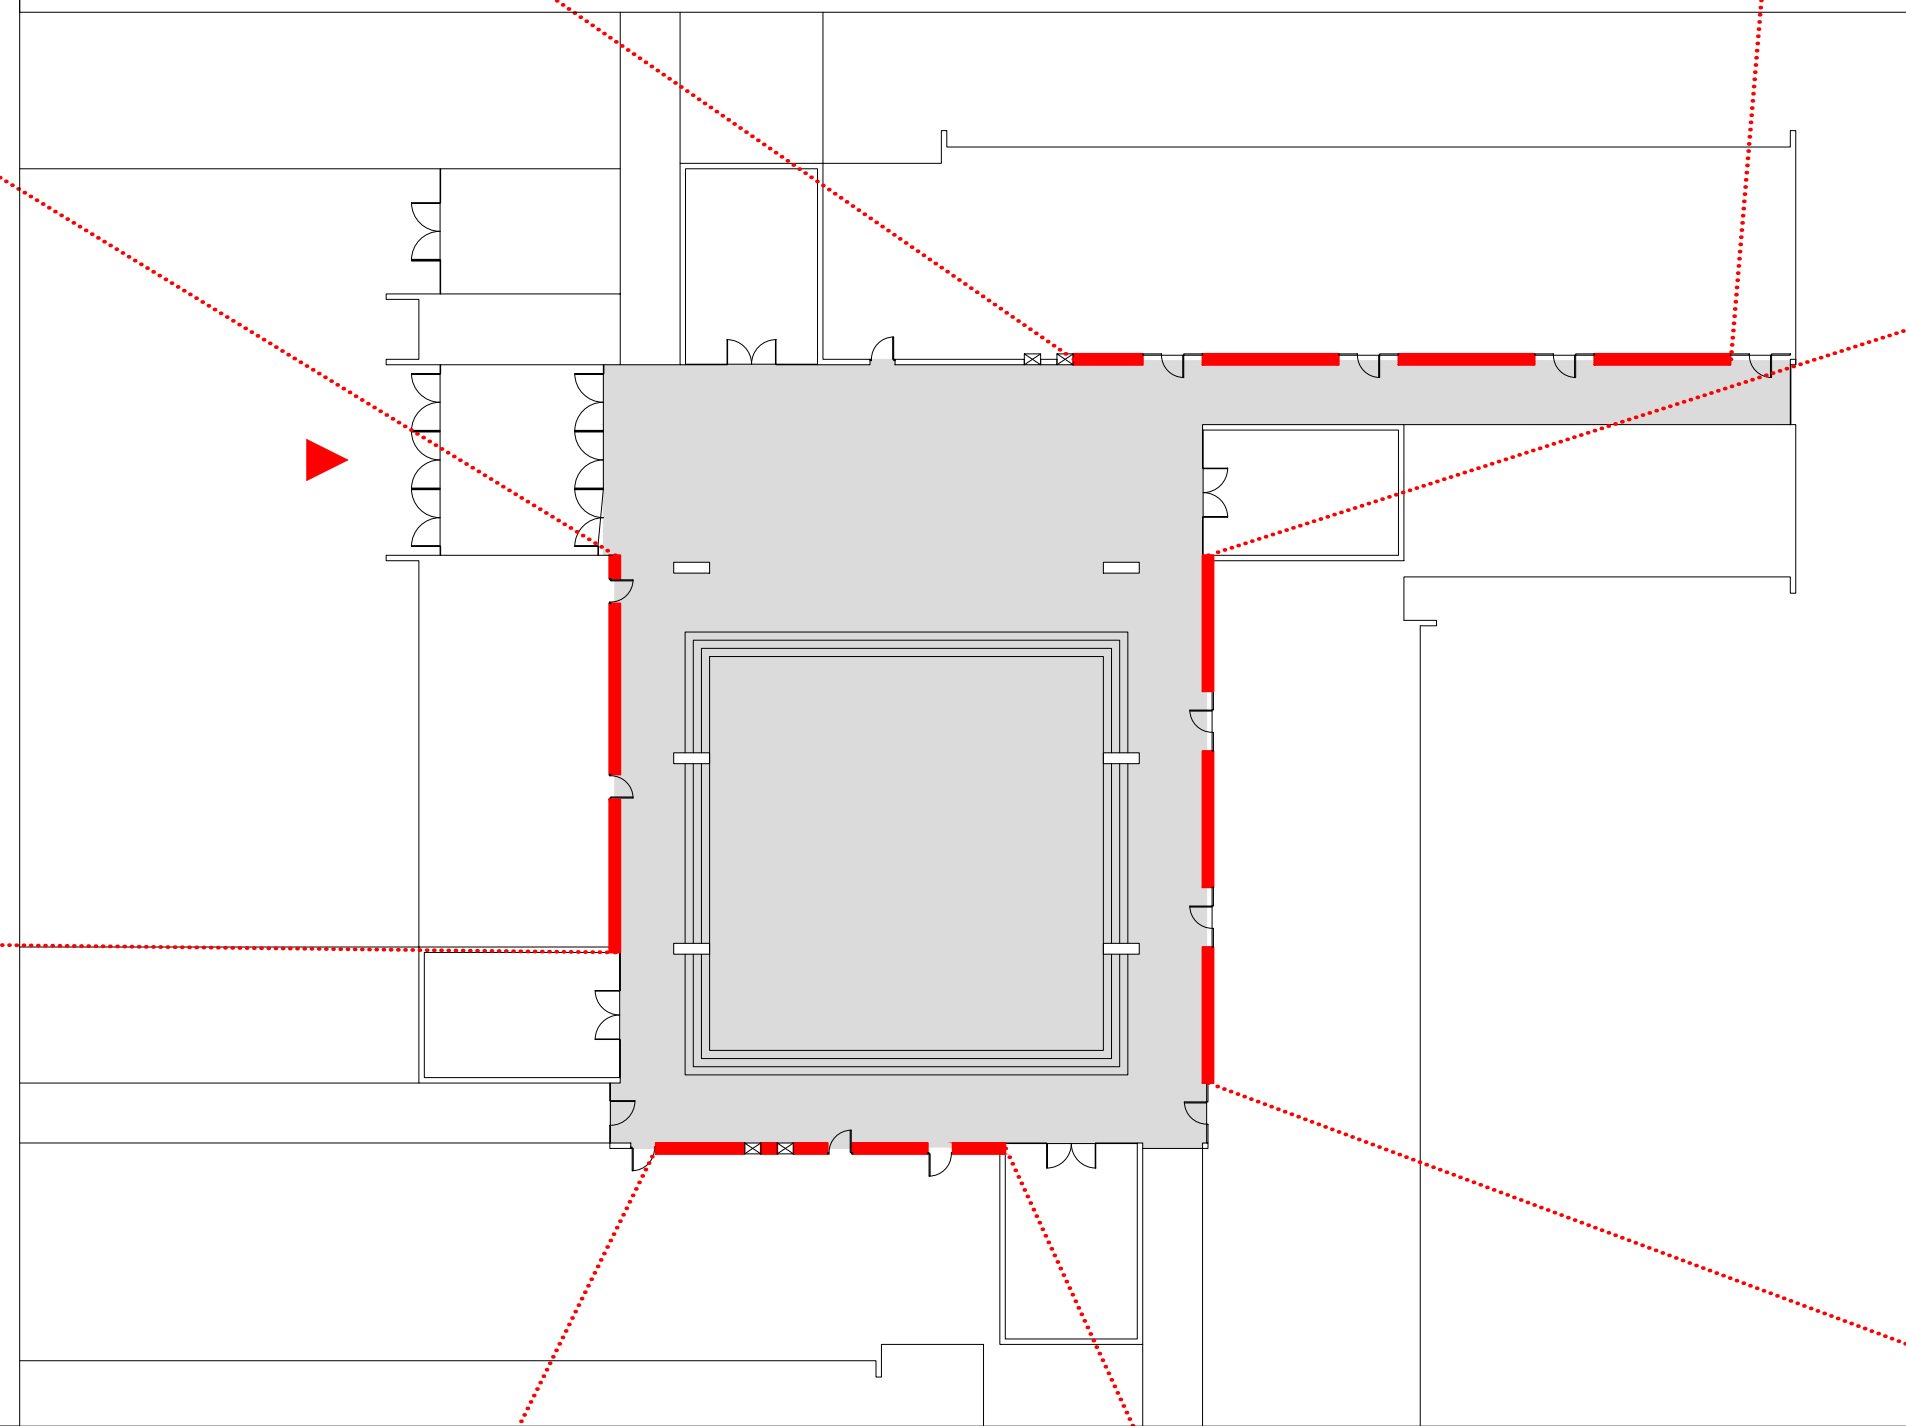

Univerza
v Ljubljani *Pedagoška*
fakulteta

GALERIJA UL PEF
GALLERY U L PEF

galerijske stene <i>gallery walls</i>	135,00 m ²
prostor galerije <i>gallery space</i>	668,50 m ²
komunikacije <i>communications</i>	
fakultetni prostori <i>school spaces</i>	

datum <i>date</i>	oktober 2018 <i>october 2018</i>
merilo <i>scale</i>	1:150
list <i>page</i>	01
vsebina <i>title</i>	TLORIS / PLAN

500 100 0
200 50
Jerko Gluščević u.d.i.a.

Univerza
v Ljubljani *Pedagoška*
fakulteta

GALERIJA UL PEF
GALLERY U L PEF

 galerijske stene gallery walls	135,00 m ²
 prostor galerije gallery space	668,50 m ²

datum date	oktober 2018 october 2018
merilo scale	1:150
list page	02
vsebina title	POGLEDI / VIEWS