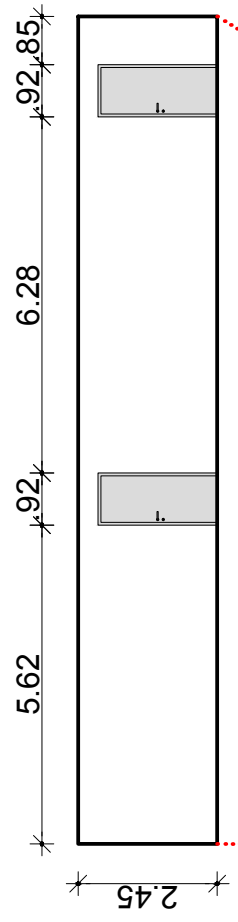

Univerza
v Ljubljani *Pedagoška*
fakulteta

GALERIJA UL PEF
GALLERY U L PEF

galerijske stene <i>gallery walls</i>	135,00 m ²
prostor galerije <i>gallery space</i>	668,50 m ²
komunikacije <i>communications</i>	
fakultetni prostori <i>school spaces</i>	

datum <i>date</i>	oktober 2018 <i>october 2018</i>
merilo <i>scale</i>	1:150
list <i>page</i>	01
vsebina <i>title</i>	TLORIS / PLAN

500 100 0
200 50
Jerko Gluščević u.d.i.a.

Univerza
v Ljubljani *Pedagoška*
fakulteta

GALERIJA UL PEF
GALLERY U L PEF

 galerijske stene gallery walls	135,00 m ²
 prostor galerije gallery space	668,50 m ²

datum date	oktober 2018 october 2018
merilo scale	1:150
list page	02
vsebina title	POGLEDI / VIEWS