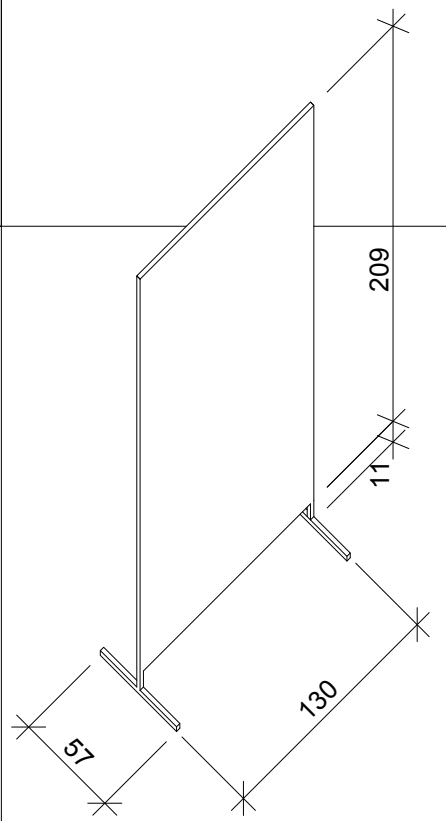

Univerza
v Ljubljani *Pedagoška*
fakulteta

GALERIJA UL PEF
GALLERY U L PEF

galerijske stene <i>gallery walls</i>	135,00 m ²
prostor galerije <i>gallery space</i>	668,50 m ²
komunikacije <i>communications</i>	
fakultetni prostori <i>school spaces</i>	

datum <i>date</i>	oktober 2018 <i>october 2018</i>
merilo <i>scale</i>	1:150
list <i>page</i>	01
vsebina <i>title</i>	TLORIS / PLAN

500 100 0
200 50
Jerko Gluščević u.d.i.a.

Univerza
v Ljubljani *Pedagoška*
fakulteta

GALERIJA UL PEF
GALLERY U L PEF

 galerijske stene gallery walls	135,00 m ²
 prostor galerije gallery space	668,50 m ²

datum date	oktober 2018 october 2018
merilo scale	1:150
list page	02
vsebina title	POGLEDI / VIEWS