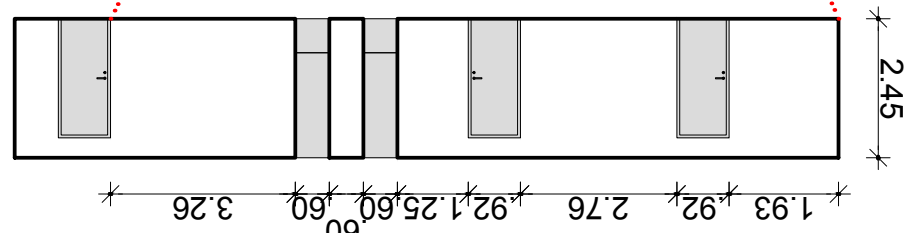

Univerza
v Ljubljani *Pedagoška*
fakulteta

GALERIJA UL PEF
GALLERY U L PEF

galerijske stene gallery walls	135,00 m²
prostor galerije gallery space	668,50 m²

datum date	oktober 2018 october 2018
merilo scale	1:150
list page	02
vsebina title	POGLEDI / VIEWS