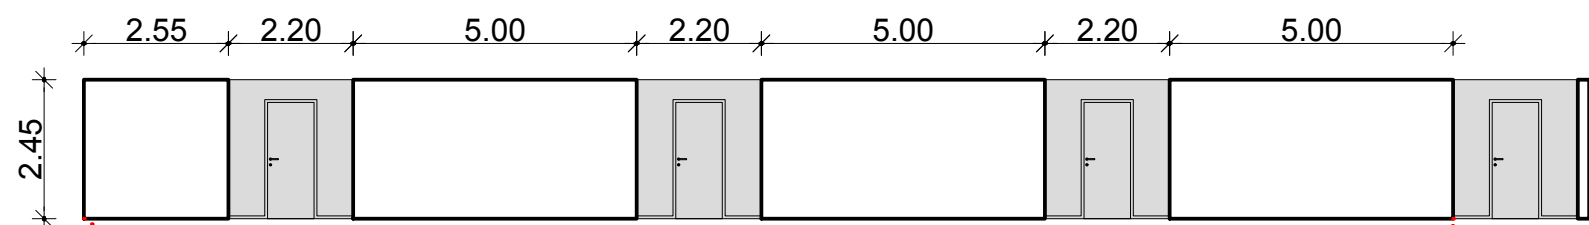

Univerza
v Ljubljani *Pedagoška*
fakulteta

GALERIJA UL PEF
GALLERY U L PEF

galerijske stene gallery walls	135,00 m²
prostor galerije gallery space	668,50 m²

datum date	oktober 2018 october 2018
merilo scale	1:150
list page	02
vsebina title	POGLEDI / VIEWS